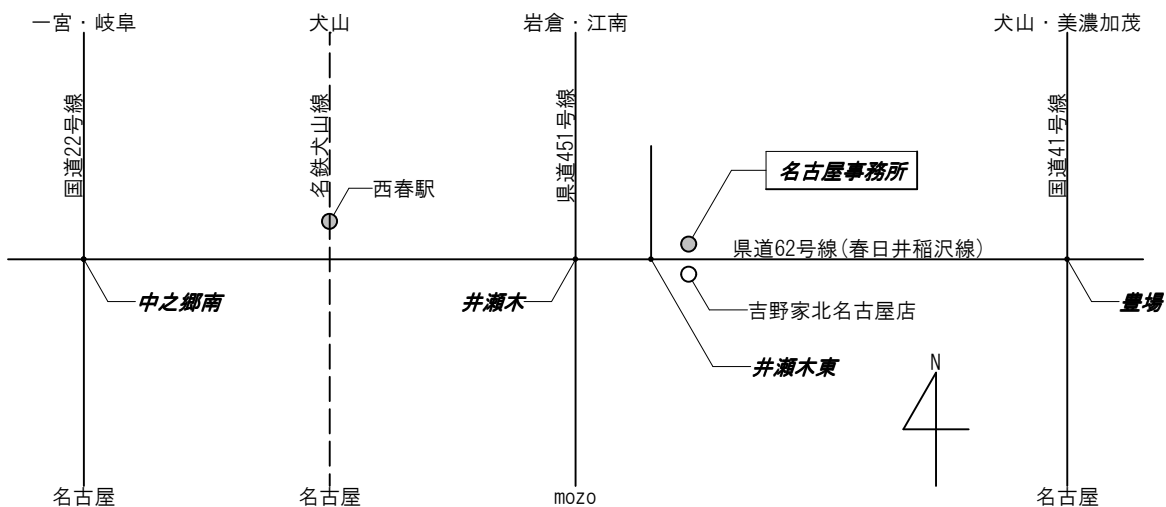

有限会社ワークショップ名古屋事務所

有限会社ワークショップ名古屋事務所

〒481-0014 愛知県北名古屋市井瀬木1006 サンライズマンション101号

tel 0568-68-6085 / fax 0568-68-6423

<電車をご利用の場合>

名鉄犬山線西春駅より、徒歩19分。

<バスをご利用の場合>

名鉄西春駅より、名鉄バス：西春駅→名古屋空港に乗車。

バス停”井瀬木”より、徒歩1分。

<お車をご利用の場合>

敷地南側の県道62号線側から敷地内に入れます。

県道62号線には中央分離帯がありますので、西側からお越しください。

井瀬木東交差点を越えてすぐの左側、モスグリーン色・切妻屋根の3階建てマンションの1階です。

敷地内に駐車スペース有ります。

敷地内に入って左側、3台分のスペースのいずれかをご利用ください。