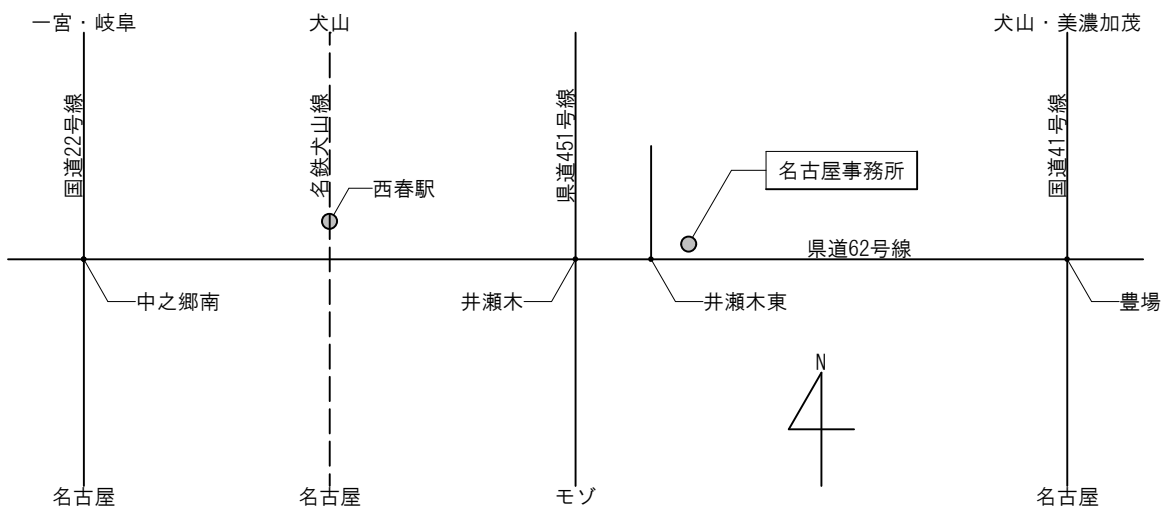

有限会社ワークショップ名古屋事務所

有限会社ワークショップ名古屋事務所

〒481-0014 愛知県北名古屋市井瀬木1006 サンライズマンション101号

tel 0568-68-6085 / fax 0568-68-6423

<電車をご利用の場合>

名鉄犬山線西春駅より、徒歩19分。

<バスをご利用の場合>

名鉄西春駅より、名鉄バス：西春駅→名古屋空港に乗車。

バス停”井瀬木”より、徒歩1分。

<お車をご利用の場合>

敷地南側の県道62号線側から敷地内に入れます。

県道62号線には中央分離帯がありますので、西側からお越しください。

井瀬木東交差点を越えてすぐの左側、モスグリーン色・切妻屋根の3階建てマンションの1階です。

敷地内に駐車スペース有ります。

敷地内に入って左側、3台分のスペースのいずれかをご利用ください。